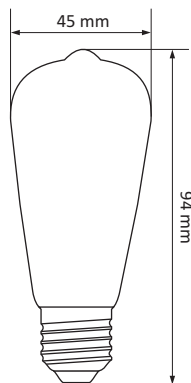

■ Приложение

- Само в подходящи осветителни тела
- Използва се в полилеи и други декоративни осветителни тела за създаване на красиви светлинни ефекти
- Подходящи са за декорация в жилищни сгради, хотели, ресторанти

■ Характеристика на лампите

- Елегантен дизайн, идеален за декоративни инсталации
- Много ниска консумация на енергия
- Незабавно 100% светлина, без време за загряване
- Лесна подмяна на класически конвенционални лампи
- Лампи без живак

IP20